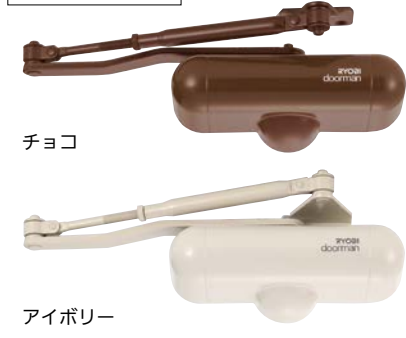

デザイン性の高いドアクローザーです。

室内木製ドア用

- 開閉力調整機能付でドアを楽に開けることができます。
- ドア幅が600~900mm、高さ1800mmまでに対応します。
- 自動ストップ機能付で85°以上で止めた状態にできます。
- スピード調節機能付でドアの閉じる速度を調整できます。
- 適用ドア重量: 15~30kg

D型ブラケット (標準付属品) L型ブラケット (別売品)

商品コード	色	価格
210-0187	チョコ	1セット 7,940円 (税抜き)
210-0186	アイボリー	

商品コード	色	価格
210-0206	チョコ	1個 オープン価格
210-0205	アイボリー	

●取付方法: 平行型 ●付属品: 取付ねじ

玄関・勝手口用

- アルミ、木製の勝手口ドアに最適です。
- ドア幅が800~900mm、高さ2000mmまでに対応します。
- 自動ストップ機能付で85°~155°の間で止めた状態にできます。
- 閉じるスピードは2段階方式で調整できます。
- 約155°以上開かない制限装置付。
- 適用ドア重量: 25~45kg

商品コード	色	価格
210-0191	チョコ	1セット 10,210円 (税抜き)
210-0190	アイボリー	

●取付方法: 平行型 ●付属品: 取付ねじ

最新情報は
こちらから

パリアフリー

- 収納・内装
- 建築資材
- 水まわり
- 防犯
- 耐震・防災
- ペット用品
- 接着・テープ・清掃・補修
- 道具・工具
- お役立ちコーナー
- 豆知識
- ご利用方法