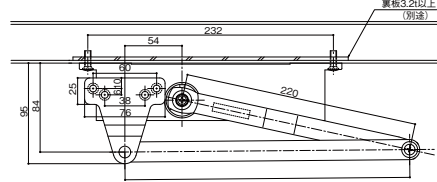

商品コード	品番	色	適合ドア寸法 (mm)	ドア重量 (kg以下)	価格
451-3930	K-P73BL	シルバー	DW900×DH2000	50	1台 9,240円 (税抜き)
451-3931		パーントアンバー			1台 9,740円 (税抜き)

●材質: アルミ合金 ●取付方法: 平行型 ●ステー形状: 一般用 ●ストップ機能: なし ●付属品: 取付ねじ

2005年頃より前に建設された集合住宅等で各メーカーのBL認定ドアクローザーがよく使われていました。ドアクローザーの取替の目安は10~15年。気づかない間に取替時期を過ぎているケースもあるので一度確認してみてください。

商品コード	色	価格
210-0206	チョコ	1個 オープン価格
210-0205	アイボリー	

●取付方法: 平行型 ●付属品: 取付ねじ

玄関・勝手口用

- アルミ、木製の勝手口ドアに最適です。
- ドア幅が800~900mm、高さ2000mmまでに対応します。
- 自動ストップ機能付で85°~155°の間で止めた状態にできます。
- 閉じるスピードは2段階方式で調整できます。
- 約155°以上開かない制限装置付。
- 適用ドア重量: 25~45kg