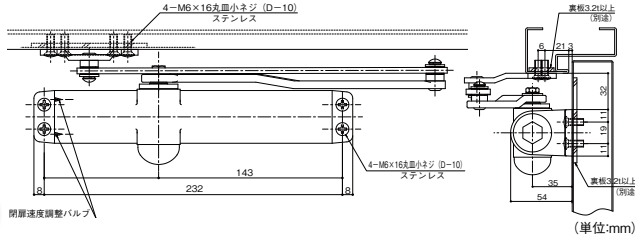

商品コード	品番	色	適合ドア寸法 (mm)	ドア重量 (kg以下)	価格
451-3930	K-P73BL	シルバー	DW900×DH2000	50	1台 9,240円 (税抜き)
451-3931		パーントアンバー			1台 9,740円 (税抜き)

●材質: アルミ合金 ●取付方法: 平行型 ●ステー形状: 一般用 ●ストップ機能: なし ●付属品: 取付ねじ

2005年頃より前に建設された集合住宅等で各メーカーのBL認定ドアクローザーがよく使われていました。ドアクローザーの取替の目安は10~15年。気づかない間に取替時期を過ぎているケースもあるので一度確認してみてください。

商品コード	色	価格
210-0206	チョコ	1個 オープン価格
210-0205	アイボリー	

●取付方法: 平行型 ●付属品: 取付ねじ

玄関・勝手口用

- アルミ、木製の勝手口ドアに最適です。
- ドア幅が800~900mm、高さ2000mmまでに対応します。
- 自動ストップ機能付で85°~155°の間で止めた状態にできます。
- 閉じるスピードは2段階方式で調整できます。
- 約155°以上開かない制限装置付。
- 適用ドア重量: 25~45kg