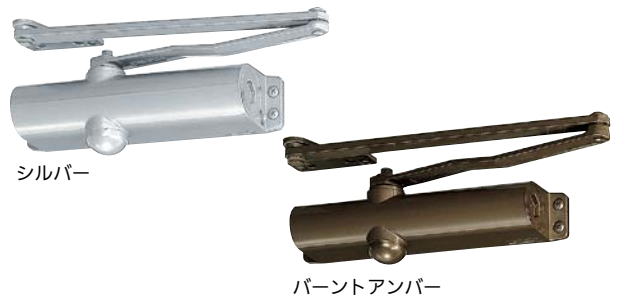

ニュースター ドアクローザー BLシリーズ

各メーカーのBL認定 ドアクローザーの取替に。

- 優良住宅部品(BL)認定品です。
- 平成以降に設置された、各メーカーのほとんどのBL認定ドアクローザーと取替えできます。
- 左右兼用タイプ。

形式	ブラケット	NHN製ドアクローザー BL認定シリーズ		MIWA製ドアクローザー BL認定シリーズ		ニュースター製 代替ドアクローザー	
		品番	品番	品番	品番	品番	品番
		ストップなし	ストップ付	ストップなし	ストップ付	ストップなし	ストップ付
平行型	標準型	K-83BL-P		KM313P		K-P73BL-LA	

商品コード	品番	色	適合ドア寸法 (mm)	ドア重量 (kg以下)	価格
451-3930	K-P73BL	シルバー	DW900×DH2000	50	1台 9,240円 (税抜き)
451-3931		パーントアンバー			1台 9,740円 (税抜き)

●材質: アルミ合金 ●取付方法: 平行型 ●ステー形状: 一般用 ●ストップ機能: なし ●付属品: 取付ねじ

2005年頃より前に建設された集合住宅等で各メーカーのBL認定ドアクローザーがよく使われていました。ドアクローザーの取替の目安は10~15年。気づかない間に取替時期を過ぎているケースもあるので一度確認してみてください。

デザイン性の高いドアクローザーです。

室内木製ドア用

- 開閉力調整機能付でドアを楽に開けることができます。
- ドア幅が600~900mm、高さ1800mmまでに対応します。
- 自動ストップ機能付で85°以上で止めた状態にできます。
- スピード調節機能付でドアの閉じる速度を調整できます。
- 適用ドア重量: 15~30kg

D型ブラケット (標準付属品) L型ブラケット (別売品)

商品コード	色	価格
210-0187	チョコ	1セット 7,940円 (税抜き)
210-0186	アイボリー	

商品コード	色	価格
210-0206	チョコ	1個 オープン価格
210-0205	アイボリー	

●取付方法: 平行型 ●付属品: 取付ねじ

玄関・勝手口用

- アルミ、木製の勝手口ドアに最適です。
- ドア幅が800~900mm、高さ2000mmまでに対応します。
- 自動ストップ機能付で85°~155°の間で止めた状態にできます。
- 閉じるスピードは2段階方式で調整できます。
- 約155°以上開かない制限装置付。
- 適用ドア重量: 25~45kg