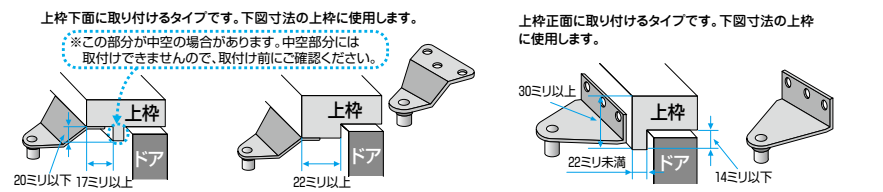

デザイン性の高いドアクローザーです。

室内木製ドア用

- 開閉力調整機能付でドアを楽に開けることができます。
- ドア幅が600~900mm、高さ1800mmまでに対応します。
- 自動ストップ機能付で85°以上で止めた状態にできます。
- スピード調節機能付でドアの閉じる速度を調整できます。
- 適用ドア重量: 15~30kg

D型ブラケット (標準付属品) L型ブラケット (別売品)

商品コード	色	価格
210-0187	チョコ	1セット 7,940円 (税抜き)
210-0186	アイボリー	

商品コード	色	価格
210-0206	チョコ	1個 オープン価格
210-0205	アイボリー	

●取付方法: 平行型 ●付属品: 取付ねじ

玄関・勝手口用

- アルミ、木製の勝手口ドアに最適です。
- ドア幅が800~900mm、高さ2000mmまでに対応します。
- 自動ストップ機能付で85°~155°の間で止めた状態にできます。
- 閉じるスピードは2段階方式で調整できます。
- 約155°以上開かない制限装置付。
- 適用ドア重量: 25~45kg